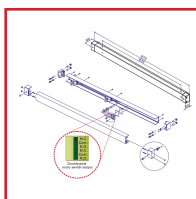

BARRE POUSSOIR 2 CONTACTS NO + NF

DESCRIPTIF

Barre poussoir 2 contacts NO + NF

Dimensions : (Longueur x largeur x profondeur) : 860 x 66 x 66,5 mm

ABS alu anodisé

Remplace un bouton poussoir

DETAILS

Déverouillage par simple pression sur la barre - Recoupable à la dimension de la porte

309852 - Fiche Produit Barre poussoir PBA-860

309852 - Notice Technique Barre poussoir PBA-860

Code	Modèle	Caractéristiques
309852	PBA-860	Pouvoir de coupure : 5A / 12V AC - ABS Alu Anodisé