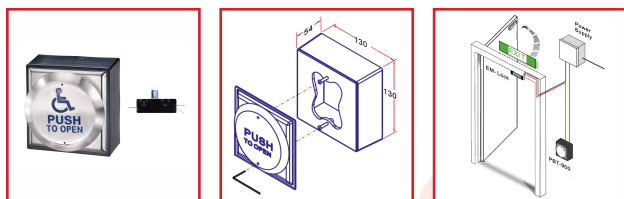

BOUTON POUSSOIR D'APPEL GRAND MODÈLE PMR

DESSCRIPTIF

Bouton poussoir d'Appel Grand modèle PMR

Face avant en acier inoxydable

Grande surface d'appui pour déverrouillage

Contact(s) : NO/NF - Pouvoir de coupure : 15A/125V AC - 2A/48V

DC - Température de fonctionnement : -20° à

+70°C

Dimensions : (hauteur x profondeur x profondeur) : 130 x 130 x 54 mm

Installation dans un lieu public avec le symbole handicapé en façade

DETAILS

Bouton poussoir carré avec "symbole handicapé" grand modèle - Boîtier Applique ABS Noir - NO/NF - Pouvoir de coupure 15A/125V AC - 2A/48V DC - Résistance du contact : 500 hms - Dimensions du Boîtier : 130 x 130 mm - profondeur : 53 mm

309802Q : Fiche Produit Bouton Poussoir PBT-900-3

Code	Modèle
309802Q	PBT-900-3