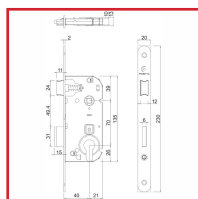

SERRURES à LARDER Série ECONOMIQUE AXE 40 OU 50 - 719 FR

DESSCRIPTIF

Serrures à larder série économique à bouts ronds.
A bec de cane, bec de cane condamnation, clé I (avec
fonction équerre) ou clé L .
Entraxe : 70 mm.
Coffre en acier laqué blanc : 135 mm.
Pêne demi-tour en zamak.
Pêne dormant en acier.
Réversible.
Condamnation à 1 tour de clé.
Livrée avec 1 clé.
Vendues sans gâche.

DETAILS

Acier laqué blanc.

Télécharger la fiche technique serrure 719 clé I (719FR CIL).

Télécharger la fiche technique de gamme de serrures 719FR.

Code	Caractéristiques	Axe
301110	Bec de cane	40 mm
301111	Clé L	40 mm
301113	Bec de cane condamnation	40 mm
301121	Clé I - Fonction équerre	40 mm
301120	Clé I - Fonction équerre	50 mm