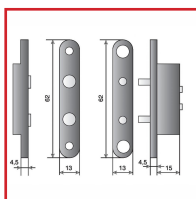

### DETAILS

309853 : 2 plots - Tension Maximum 24 V AC/DC 1A - Noir

309853A : 2 plots - Tension Maximum 24 V AC/DC 1,5 A - Noir

309853B : 3 plots - Tension Maximum 24 V AC/DC 1,5 A - Noir

309853C : 4 plots - Tension Maximum 24 V AC/DC 0,5 A - ABS Blanc

309853 - 309853A - 309853B - 309853C : Fiche Produits Transmetteur de courant T69xx

Code	Modèle	Type	Tension	Finition
309853	T6907	2 plots	24 V AC / DC - 1A	ABS Noir
309853A	T6906	2 plots	24V AC/DC - 1,5A	ABS Noir
309853B	T6908	3 plots	24V AC/DC - 1,5A	ABS Noir
309853C	T6909	4 plots	24V AC/DC - 0,5A	ABS Blanc