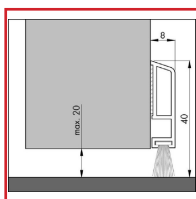

### DESSCRIPTIF

Bas de porte en PVC rigide, muni d'une brosse extra souple en polypropylène traitée aux silicones, permettant d'éviter ainsi toute retenue de poussière.

Conçu spécifiquement pour l'isolation des portes.

Pour tout type de sol (moquette, parquet, carrelage, sol plastique).

La largeur du support permet de réaliser une isolation parfaite, même si l'écart entre la porte et le sol est important.

Longueur : 3000 mm.

Coloris : brun ou blanc.

Livré pré-percé avec des trous de 3mm.