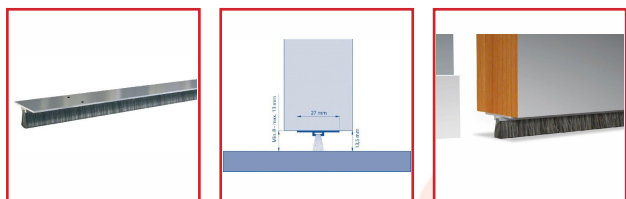

DETAILS

Coloris : aluminium naturel.

Code	Désignation
396434	Bas de porte L'Invisible DBS