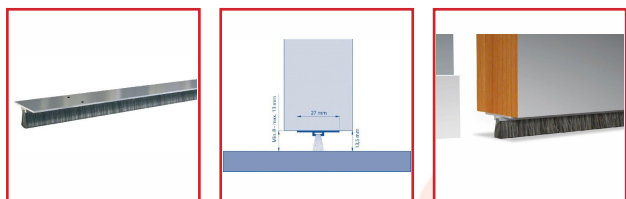

## BAS DE PORTE ALU à VISSER - L'INVISIBLE DBS

### DESCRIPTIF

Bas de porte en aluminium composé d'un support en aluminium et d'une brosse souple en polypropylène antistatique.

L'invisible est un dessous de porte discret par sa fixation sous la porte.

Se pose en applique sous les portes et les coulissantes.

Longueur : 3 mL.

Coloris : aluminium naturel.

Livré pré-percé avec des trous de 3mm.