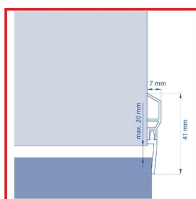

BAS DE PORTE PVC à VISSER - L'IMPERMÉABLE PDS

DESRIPTIF

Bas de porte en PVC dur muni d'une bavette souple en caoutchouc.

Se pose au bas des portes avec ou sans seuil.

Longueur : 3000 mm.

Coloris : blanc ou brun.

Livré pré-percé avec des trous de 3mm.

DETAILS

Coloris : blanc ou brun.

Code	Finition
396430	Brun
396431	Blanc