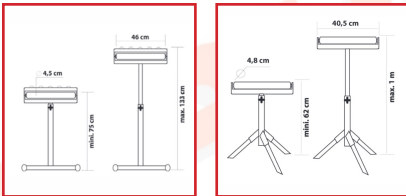

SERVANTES à ROULEAU

DESSCRIPTIF

Possibilité avec plateau à billes à pied double. Rouleaux galvanisés montés sur roulements.

DETAILS

Livrées à monter.

Code	Hauteur	Poids Maxi
518610	113 cm	100 kg
518608	100 cm	150 kg