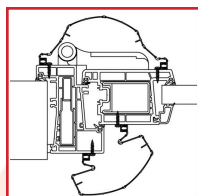

EURO-PARE-DOIGTS-PLUS

DESSCRIPTIF

L'Euro-Pare-Doigts Plus est un profilé de protection en élastomère thermo plastique; il évite le pincement des doigts entre la porte et son montant du côté charnières. Il protège efficacement des deux cotés de la porte (charnières intérieures et extérieures). Il se pose aussi bien à l'intérieur comme à l'extérieur du bâtiment (traitement anti-UV).

Longueur : 1980 mm- Largeur : 500 - 900 mm ou 900 - 900 mm.

DETAILS

Se fixe en 20 minutes (profilés alu prépercés) et se clipse facilement : après avoir vissé les profilés aluminium sur la porte et sur l'encadrement, il suffit de venir clipser les joints dans les rainures des profilés. Attention : il ne faut pas visser trop fortement les profilés alu afin d'éviter l'écrasement. Le montage sur PVC ALU ou BOIS sans perçage est possible grâce au ruban adhésif ELLEN double face spécial (en option) - Classification M1.

Télécharger la notice de montage.

Code	Largeur	Finition
394825N	500 - 900 mm	Gris (Ral 9006)
394827N	500 - 900 mm	Blanc (Ral 9010)
394829N	500 - 900 mm	Noir (Ral 9005)
394823N	500 - 900 mm	Gris anthracite