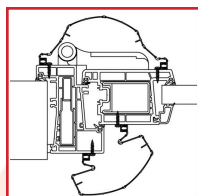

EURO-PARE-DOIGTS-PLUS

DESSCRIPTIF

L'Euro-Pare-Doigts Plus est un profilé de protection en élastomère thermo plastique; il évite le pincement des doigts entre la porte et son montant du côté charnières. Il protège efficacement des deux cotés de la porte (charnières intérieures et extérieures). Il se pose aussi bien à l'intérieur comme à l'extérieur du bâtiment (traitement anti-UV).

Longueur : 1980 mm- Largeur : 500 - 900 mm ou 900 - 900 mm.

DETAILS

Se fixe en 20 minutes (profils alu prépercés) et se clipse facilement : après avoir vissé les profilés aluminium sur la porte et sur l'encadrement, il suffit de venir clipser les joints dans les rainures des profilés. Attention : il ne faut pas visser trop fortement les profilés alu afin d'éviter l'écrasement. Le montage sur PVC ALU ou BOIS sans perçage est possible grâce au ruban adhésif ELLEN double face spécial (en option) - Classification M1.

Télécharger la notice de montage.

Code	Largeur	Finition
394825N	500 - 900 mm	Gris (Ral 9006)
394827N	500 - 900 mm	Blanc (Ral 9010)
394829N	500 - 900 mm	Noir (Ral 9005)
394823N	500 - 900 mm	Gris anthracite