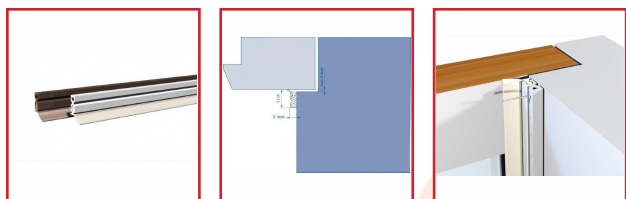

## JOINT D'ISOLATION PVC - PTS-X

### DESSCRIPTIF

Ce profilé en forme de X est destiné aux encadrements de portes et fenêtres.

Il isole contre les courants d'air et la poussière.

Longueur : 3000 mm.

Coloris : blanc ou brun.