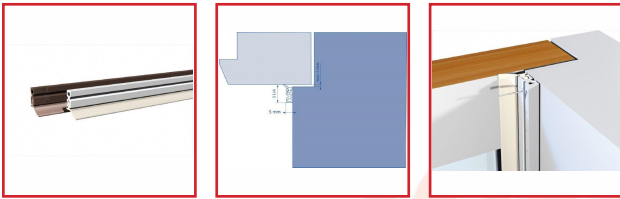

## JOINT D'ISOLATION PVC - PTS-X

### DESSCRIPTIF

Ce profilé en forme de X est destiné aux encadrements de portes et fenêtres.

Il isole contre les courants d'air et la poussière.

Longueur : 3000 mm.

Coloris : blanc ou brun.