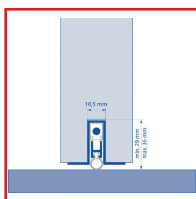

Longueur : de 630 à 1030 mm.

Coloris : aluminium naturel.

Fixation par vis (fournies).

DETAILS

Vu sa fixation, ne s'applique qu'en mortaise dans la porte : Variation maximale de réglage : 10 mm / Entaille : 10,5 mm / Ecart maxi entre porte et sol : 10 mm / Descente maxi du mécanisme : 10 mm.

Code	Longueur
396309Z	630 mm
396310	730 mm
396311	830 mm
396312	930 mm
396313	1030 mm