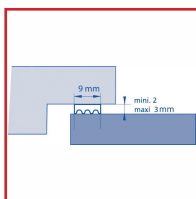

JOINT DE RÉNOVATION ESPACE FAIBLE EN CAOUTCHOUC - K

DESSCRIPTIF

Joint souple de rénovation en caoutchouc cellulaire avec support adhésif armé.

Assure l'étanchéité des portes et des fenêtres contre le froid, le vent, l'eau, la poussière et le bruit.

Pour encadrement de portes ou de fenêtres ayant un espace à combler de 2 à 3 mm.

Longueur : 7,5 ou 15 mL.

Coloris: blanc ou noir.

Vendu au carton.

DETAILS

Fixation par adhésif.

Code	Longueur	Finition
396138	7,5 mL	Blanc
396139	7,5 mL	Noir
396140	15 mL	Blanc
396141	15 mL	Noir