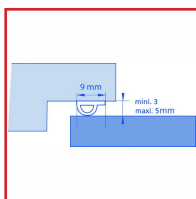

JOINT DE RÉNOVATION ESPACE MOYEN EN CAOUTCHOUC - P

DESSCRIPTIF

Joint souple de rénovation en caoutchouc cellulaire avec support adhésif armé.

Assure l'étanchéité des portes et des fenêtres contre le froid, le vent, l'eau, la poussière et le bruit.

Pour encadrement de portes ou de fenêtres ayant un espace à combler de 3 à 5 mm.

Longueur : 7,5 ou 15 mL.

Coloris: blanc ou noir.

Vendu au carton.

DETAILS

Fixation par adhésif.

Code	Longueur	Finition
396130	7,5 mL	Blanc
396131	7,5 mL	Noir
396132	15 mL	Blanc
396133	15 mL	Noir