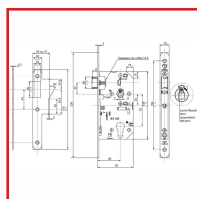

SERRURE D'URGENCE FONCTION ANTIPANIQUE 4522

Vachette®
ASSA ABLOY

DESSCRIPTIF

Serrure d'urgence 4522 bec de cane de couleur noire.
Choix du côté de sortie d'urgence par simple clips.
Compatible avec la norme EN12209 et EN179.
Sortie toujours libre.
Axe : 50 mm.
Réversible.
Coffre anti corrosion de type 150.
Têtière à bouts ronds.
Livrée avec gâche.

DETAILS

Réversible sans démontage (droite ou gauche) - Facilité de fermeture : pêne 1/2 tour bombé limitant le bruit au claquement

Code	Modèle
302814B	14491000