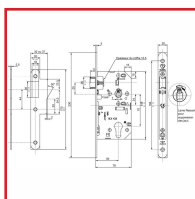

SERRURE D'URGENCE FONCTION ANTIPANIQUE 4522

Vachette®
ASSA ABLOY

DESSCRIPTIF

Serrure d'urgence 4522 bec de cane de couleur noire.
Choix du côté de sortie d'urgence par simple clips.
Compatible avec la norme EN12209 et EN179.
Sortie toujours libre.
Axe : 50 mm.
Réversible.
Coffre anti corrosion de type 150.
Têtière à bouts ronds.
Livrée avec gâche.

DETAILS

Réversible sans démontage (droite ou gauche) - Facilité de fermeture : pêne 1/2 tour bombé limitant le bruit au claquement

Code	Modèle
302814B	14491000