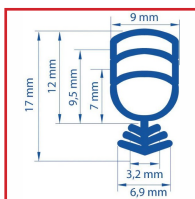

JOINT UNIVERSEAL® PLUS SPÉCIAL PVC

DESSCRIPTIF

Joint isolant de rénovation en TPE spécial rainure.

Étanchéité universel ajustable pour les portes et fenêtres en PVC qui laissent passer l'air : ce joint « tout en un » s'adapte à la plupart des types de portes et de fenêtres simplement en épiluchant les différentes couches.

Joint pour l'isolation de tout type de portes et fenêtres en PVC.

Remplace plus de 100 joints standards.

Longueur : 25 mL.

Coloris : Noir.

Vendu au rouleau de 25 mL.

DETAILS

Joint à insérer dans la rainure du dormant.