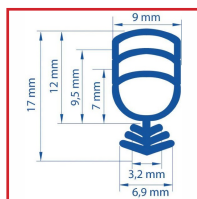

JOINT UNIVERSEAL® PLUS SPÉCIAL PVC

DESSCRIPTIF

Joint isolant de rénovation en TPE spécial rainure.

Étanchéité universel ajustable pour les portes et fenêtres en PVC qui laissent passer l'air : ce joint « tout en un » s'adapte à la plupart des types de portes et de fenêtres simplement en épiluchant les différentes couches.

Joint pour l'isolation de tout type de portes et fenêtres en PVC.

Remplace plus de 100 joints standards.

Longueur : 25 mL.

Coloris : Noir.

Vendu au rouleau de 25 mL.

DETAILS

Joint à insérer dans la rainure du dormant.