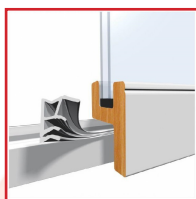

JOINT UNIVERSEAL® PLUS SPÉCIAL BOIS

DESSCRIPTIF

Joint isolant de rénovation en TPE spécial rainure.
Le joint Universeal® spécial bois est un joint d'étanchéité universel ajustable pour les portes et fenêtres en bois qui laissent passer l'air : ce joint « tout en un » s'adapte à la plupart des types de portes et de fenêtres simplement en épiluchant les différentes couches.

Joint pour l'isolation de tout type de portes et fenêtres en bois.

Remplace plus de 200 joints standards.

Longueur : 6,5 mL.

Coloris : Noir.

Vendu au rouleau de 6,5 mL.

DETAILS

Joint à insérer dans la rainure du dormant.