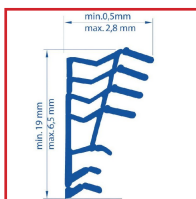

Joint pour l'isolation de tout type de portes et fenêtres en bois.

Remplace plus de 200 joints standards.

Longueur : 6,5 mL.

Coloris : Noir.

Vendu au rouleau de 6,5 mL.

DETAILS

Joint à insérer dans la rainure du dormant.