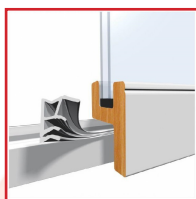

JOINT UNIVERSEAL® PLUS SPÉCIAL BOIS

DESCRIPTIF

Joint isolant de rénovation en TPE spécial rainure.
Le joint Universeal® spécial bois est un joint d'étanchéité universel ajustable pour les portes et fenêtres en bois qui laissent passer l'air : ce joint « tout en un » s'adapte à la plupart des types de portes et de fenêtres simplement en épluchant les différentes couches.

Joint pour l'isolation de tout type de portes et fenêtres en bois.

Remplace plus de 200 joints standards.

Longueur : 6,5 mL.

Coloris : Noir.

Vendu au rouleau de 6,5 mL.

DETAILS

Joint à insérer dans la rainure du dormant.