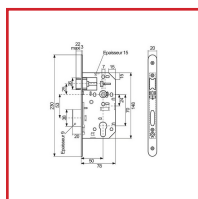

## SERRURE DE SÛRETÉ D45PR PÊNE RÉGLABLE

**Vachette®**

### DESCRIPTIF

**ASSA ABLOY**

Serrure de sûreté D45PR pêne réglable. Axe : 50 mm - entraxe : 70 mm. Têtière à bouts ronds zingué bichromaté - Pêne demi-tour réversible - Pêne dormant oblong : condamnation à 2 tours en acier zingué bichromaté - Fouillot carré de 7 mm - Livrée avec gâche. Finition : coffre en acier zingué bichromaté.

### DETAILS

Réversible - A encaster - Pour cylindre Européen - Axe : 50 mm - Coffre acier zingué bichromaté - Trous de passage des fixations rosaces au cylindre - Têtière à bouts ronds zingué bichromaté - Pêne demi-tour réversible : manœuvré par la béquille ou la clé en acier zingué bichromaté - Livrée avec la gâche  
302814 - Notice Technique P455PR50T20

Code	Modèle	Désignation
302814	D455PR50T20	Serrure D45PR - Pêne réglable