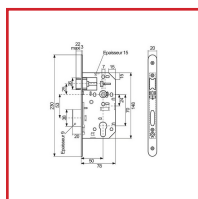

SERRURE DE SÛRETÉ D45PR PÊNE RÉGLABLE

Vachette®

DESRIPTIF

ASSA ABLOY

Serrure de sûreté D45PR pêne réglable. Axe : 50 mm - entraxe : 70 mm. Têtière à bouts ronds zingué bichromaté - Pêne demi-tour réversible - Pêne dormant oblong : condamnation à 2 tours en acier zingué bichromaté - Fouillot carré de 7 mm - Livrée avec gâche. Finition : coffre en acier zingué bichromaté.

DETAILS

Réversible - A encaster - Pour cylindre Européen - Axe : 50 mm - Coffre acier zingué bichromaté - Trous de passage des fixations rosaces au cylindre - Têtière à bouts ronds zingué bichromaté - Pêne demi-tour réversible : manœuvré par la béquille ou la clé en acier zingué bichromaté - Livrée avec la gâche
302814 - Notice Technique P455PR50T20

Code	Modèle	Désignation
302814	D455PR50T20	Serrure D45PR - Pêne réglable