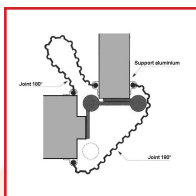

ANTI-PINCE-DOIGTS

DESRIPTIF

L'anti pince-doigt est composé de 2 profilés alu anodisés et de 3 tailles de joints en fonction du degré d'ouverture de la porte.

Il y a 3 tailles de joints possibles : 90°, 110° ou 180°.
Longueur : 2 ml. Coloris : gris.

DETAILS

L'anti pince-doigt est composé de 2 profilés alu anodisés et de 3 tailles de joints en fonction du degré d'ouverture de la porte.

Ce dispositif permet aux enfants d'éviter de se coincer les doigts dans la porte.

Il y a 3 tailles de joints possibles : 90°, 110° ou 180°.

Il faut 2 joints pour faire les 2 côté d'une porte. Pour 1 joint anti-pince-doigts, prévoir 2 profilés en alu.

Longueur : 2 mL.

Coloris : gris.

Code	Désignation
396620	Support aluminium
396623	Joint ouverture 90°
396622	Joint ouverture 110°