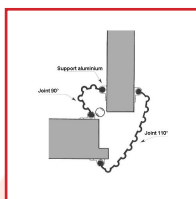

ANTI-PINCE-DOIGTS

DESRIPTIF

L'anti pince-doigt est composé de 2 profilés alu anodisés et de 3 tailles de joints en fonction du degré d'ouverture de la porte.

Il y a 3 tailles de joints possibles : 90°, 110° ou 180°.
Longueur : 2 ml. Coloris : gris.

DETAILS

L'anti pince-doigt est composé de 2 profilés alu anodisés et de 3 tailles de joints en fonction du degré d'ouverture de la porte.

Ce dispositif permet aux enfants d'éviter de se coincer les doigts dans la porte.

Il y a 3 tailles de joints possibles : 90°, 110° ou 180°.

Il faut 2 joints pour faire les 2 côté d'une porte. Pour 1 joint anti-pince-doigts, prévoir 2 profilés en alu.

Longueur : 2 mL.

Coloris : gris.

Code	Désignation
396620	Support aluminium
396623	Joint ouverture 90°
396622	Joint ouverture 110°