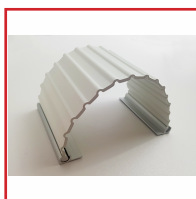

ANTI-PINCE-DOIGTS

DESRIPTIF

L'anti pince-doigt est composé de 2 profilés alu anodisés et de 3 tailles de joints en fonction du degré d'ouverture de la porte.

Il y a 3 tailles de joints possibles : 90°, 110° ou 180°.
Longueur : 2 ml. Coloris : gris.

DETAILS

L'anti pince-doigt est composé de 2 profilés alu anodisés et de 3 tailles de joints en fonction du degré d'ouverture de la porte.

Ce dispositif permet aux enfants d'éviter de se coincer les doigts dans la porte.

Il y a 3 tailles de joints possibles : 90°, 110° ou 180°.

Il faut 2 joints pour faire les 2 côté d'une porte. Pour 1 joint anti-pince-doigts, prévoir 2 profilés en alu.

Longueur : 2 mL.

Coloris : gris.

Code	Désignation
396620	Support aluminium
396623	Joint ouverture 90°
396622	Joint ouverture 110°

396621 Joint ouverture 180°

SAVFIMA
Quincaillerie