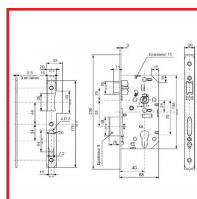

## COFFRE à LARDER D455 - AXE à 40 MM

**Vachette®**

### DESSCRIPTIF

**ASSA ABLOY**

A encastrer - Carré : 7 mm - Réversible - Tête à bouts ronds - Pour Cylindre européen - Dimensions (L x l x Epaisseur) : Tête 230 x 20 x 3 mm - Réversible - Coupe-Feu - Rappel du 1/2 tour à la clé - Livré sans gâche

### DETAILS

Réversible - A encastrer - Pour cylindre Européen - Axe : 40 mm - Coffre en acier galvanisé - Tête à bouts ronds - Livrée sans gâche

Code	Modèle	Axe	Entraxe	Sens	Finition
302812A	22682000	40 mm	70 mm	Réversible	Tête Noire