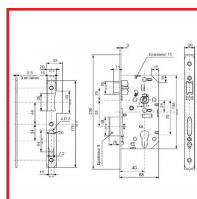

COFFRE à LARDER D455 - AXE à 40 MM

Vachette®

DESCRIPTIF

ASSA ABLOY

A encastrer - Carré : 7 mm - Réversible - Tête à bouts ronds - Pour Cylindre européen - Dimensions (L x l x Epaisseur) : Tête 230 x 20 x 3 mm - Réversible - Coupe-Feu - Rappel du 1/2 tour à la clé - Livré sans gâche

DETAILS

Réversible - A encastrer - Pour cylindre Européen - Axe : 40 mm - Coffre en acier galvanisé - Tête à bouts ronds - Livrée sans gâche

Code	Modèle	Axe	Entraxe	Sens	Finition
302812A	22682000	40 mm	70 mm	Réversible	Tête Noire