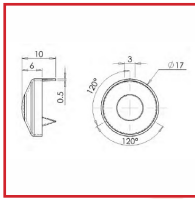

CACHE ÉCROU 3 POINTES

DESSCRIPTIF

Cache écrou 3 pointes en acier nickelé.

Diamètre : 17 mm.

Épaisseur des pointes : 0,5 mm.

Hauteur (sans pointes) : 6 mm.

DETAILS

En acier nickelé.

Code	Désignation
430211	Cache écrou à 3 pointes