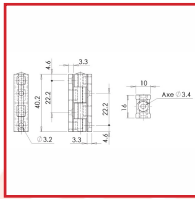

### DESRIPTIF

En nylon. Hauteur : 40 mm. Débrochable. Axe en acier nickelé.

### DETAILS

Charnière en nylon - Axe en acier nickelé.

Code	Finition
460217	Blanc
460218	Noir