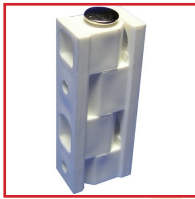

## CHARNIÈRES 4 PANS

### DESRIPTIF

En nylon. Hauteur : 40 mm. Débrochable. Axe en acier nickelé.

### DETAILS

Charnière en nylon - Axe en acier nickelé.

Code	Finition
460217	Blanc
460218	Noir