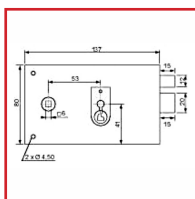

SERRURES à CLé BÉNARBE HORIZONTALE PÊNE DORMANT 1/2 TOUR 7436

Vachette®
ASSA ABLOY

DESCRIPTIF

Serrures à clé Bénarbe horizontale Pêne dormant 1/2 tour 7436

Type de serrure : Horizontale - Carré de 6 mm - Livré avec 2 clés - Axe : 55 mm

Coffre (Hauteur x Largeur) : 79 x 140 mm

Finition : marron

Première solution à clé bénardes

Simplicité et rapidité de pose

DETAILS

Serrures mécaniques disponibles en version Droite ou Gauche - Simplicité et rapidité de pose

Code	Modèle	Axe	Sens	Finition
303248	7436M	55 mm	Gauche	Marron
303248D	7436M	55 mm	Droite	Marron