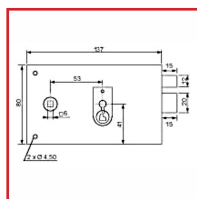

SERRURES à CLé BÉNARBE HORIZONTALE PÊNE DORMANT 1/2 TOUR 7436

Vachette®
ASSA ABLOY

DESSCRIPTIF

Serrures à clé Bénarbe horizontale Pêne dormant 1/2 tour 7436

Type de serrure : Horizontale - Carré de 6 mm - Livré avec 2 clés - Axe : 55 mm

Coffre (Hauteur x Largeur) : 79 x 140 mm

Finition : marron

Première solution à clé bénardes

Simplicité et rapidité de pose

DETAILS

Serrures mécaniques disponibles en version Droite ou Gauche - Simplicité et rapidité de pose

Code	Modèle	Axe	Sens	Finition
303248	7436M	55 mm	Gauche	Marron
303248D	7436M	55 mm	Droite	Marron