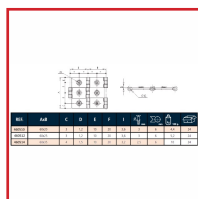

### DETAILS

Charnières en acier laitonné.

Télécharger le schéma

Code	Dimensions	Epaisseur	Axe	Caractéristiques
460510	60 x 20 mm	1,2 mm	3 mm	Vis : Ø3 mm
460512	60 x 25 mm	1,2 mm	3 mm	Vis : Ø3 mm
460514	60 x 35 mm	1,5 mm	4 mm	Vis : Ø2,5 mm