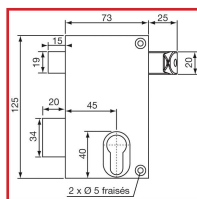

SERRURE EN APPLIQUE VERTICALE à TIRAGE 7215

Vachette®

DESSCRIPTIF

ASSA ABLOY

Coffre et gâche acier cambré - Pêne acier - Demi-tour
acier - Mécanisme à 2 tours - Carré : 7 mm -
Dimensions : (H x l) : 125 x 73 mm - Finition :
marron
Simplicité et rapidité de pose

DETAILS

Serrures disponibles en version Droite ou Gauche - Cylindre interchangeable au choix grâce au cylindre profilé européen

Code	Modèle	Axe	Sens
304902	18765000	45 mm	Gauche
304903	18764000	45 mm	Droite