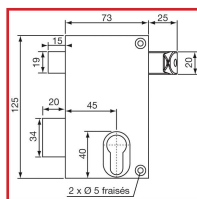

### DESRIPTIF

**ASSA ABLOY**

Coffre et gâche acier cambré - Pêne acier - Demi-tour  
acier - Mécanisme à 2 tours - Carré : 7 mm -  
Dimensions : (H x l) : 125 x 73 mm - Finition :  
marron  
Simplicité et rapidité de pose

### DETAILS

Serrures disponibles en version Droite ou Gauche - Cylindre interchangeable au choix grâce au cylindre profilé européen

Code	Modèle	Axe	Sens
304902	18765000	45 mm	Gauche
304903	18764000	45 mm	Droite