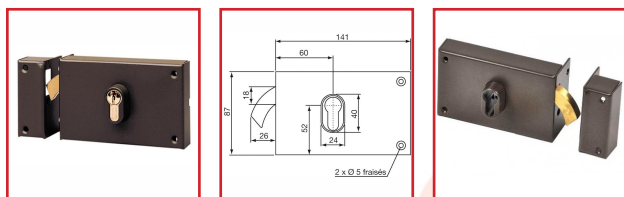

SERRURE EN APPLIQUE HORIZONTALE à CROCHET 7411

Vachette®

DESRIPTIF

ASSA ABLOY

Dimension : (H x l) : 87 x 141 mm - Finition : marron

DETAILS

Serrures disponibles en version Droite ou Gauche - Cylindre interchangeable au choix grâce au cylindre profilé européen

Code	Modèle	Axe	Sens
304904	18767000	60 mm	Gauche
304905	18766000	60 mm	Droite