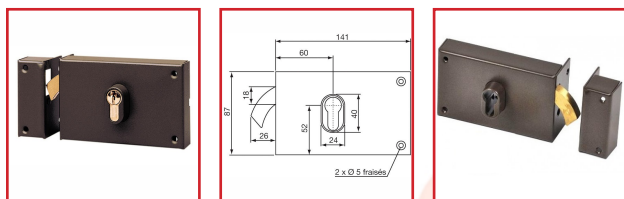

SERRURE EN APPLIQUE HORIZONTALE à CROCHET 7411

Vachette®

DESRIPTIF

ASSA ABLOY

Dimension : (H x l) : 87 x 141 mm - Finition : marron

DETAILS

Serrures disponibles en version Droite ou Gauche - Cylindre interchangeable au choix grâce au cylindre profilé européen

Code	Modèle	Axe	Sens
304904	18767000	60 mm	Gauche
304905	18766000	60 mm	Droite