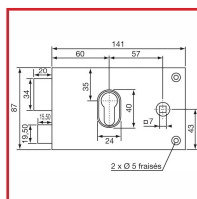

SERRURE EN APPLIQUE HORIZONTALE à FOUILLOT 7416

Vachette®

DESCRIPTIF

ASSA ABLOY

Carré : 7 mm - Livrée sans cylindre - Dimensions : (H x l)
) : 87 x 141 mm - Finition : marron

DETAILS

Serrures disponibles en version Droite ou Gauche - Cylindre interchangeable au choix grâce au cylindre profilé européen

Code	Modèle	Axe	Sens
304906	18769000	60 mm	Gauche
304907	18768000	60 mm	Droite