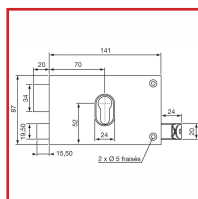

### DESCRIPTIF

**ASSA ABLOY**

Carré : 7 mm - Livrée sans cylindre - Dimensions : (H x l)  
) : 87 x 141 mm - Finition : marron

### DETAILS

Serrures disponibles en version Droite ou Gauche - Cylindre interchangeable au choix grâce au cylindre profilé européen

Code	Modèle	Axe	Sens
304908	18771000	70 mm	Gauche
304909	18770000	70 mm	Droite