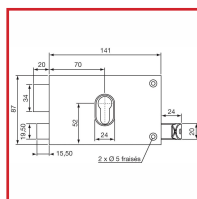

SERRURE EN APPLIQUE HORIZONTALE à TIRAGE 7415

Vachette®

DESSCRIPTIF

ASSA ABLOY

Carré : 7 mm - Livrée sans cylindre - Dimensions : (H x l)
) : 87 x 141 mm - Finition : marron

DETAILS

Serrures disponibles en version Droite ou Gauche - Cylindre interchangeable au choix grâce au cylindre profilé européen

Code	Modèle	Axe	Sens
304908	18771000	70 mm	Gauche
304909	18770000	70 mm	Droite