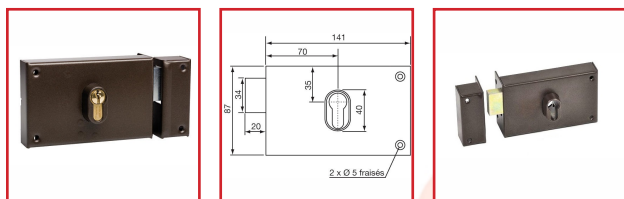

SERRURE EN APPLIQUE HORIZONTALE à PÊNE DORMANT SEUL 7414

Vachette®
ASSA ABLOY

DESSCRIPTIF

Dimensions : (H x l) : 87 x 141 mm - Livrée sans
cylindre - Finition : marron

DETAILS

Serrures disponibles en version Droite ou Gauche

Code	Modèle	Axe	Sens
304911	18774000	70 mm	Droite
304910	18770000	70 mm	Gauche