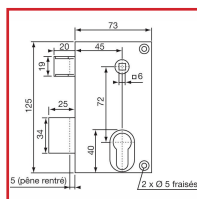

SERRURES EN APPLIQUE VERTICALE à FOUILLOT - EXTÉRIEUR GRILLE 7217

Vachette®

DESSCRIPTIF

ASSA ABLOY

Carré : 7 mm - Livrée sans cylindre - Dimension : (H x l)
: 125 x 73 mm - Finition : lanthane
Utilisation pour grille extérieure

DETAILS

Serrures disponibles en version Droite ou Gauche

Code	Modèle	Axe	Sens
304914	18781000	45 mm	Gauche
304915	18780000	45 mm	Droite