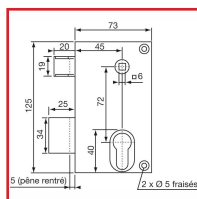

SERRURES EN APPLIQUE VERTICALE à FOUILLOT - EXTÉRIEUR GRILLE 7217

Vachette®

DESCRIPTIF

ASSA ABLOY

Carré : 7 mm - Livrée sans cylindre - Dimension : (H x l)
: 125 x 73 mm - Finition : lanthane
Utilisation pour grille extérieure

DETAILS

Serrures disponibles en version Droite ou Gauche

Code	Modèle	Axe	Sens
304915	18780000	45 mm	Droite
304914	18781000	45 mm	Gauche