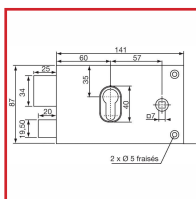

Axe : 60 mm.

Carré : 6 mm.

(H x l) : 87 x 141 mm.

Pour cylindre profil européen.

Finition Lanthane.

Livrée sans cylindre.

DETAILS

Serrures disponibles en version Droite ou Gauche

Code	Modèle	Axe	Sens
304916	18791000	60 mm	Gauche
304917	18790000	60 mm	Droite