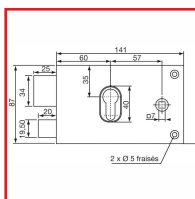

### DESSCRIPTIF

**ASSA ABLOY**

Serrures en applique horizontale à fouillot  
7417.

Utilisation pour grille extérieure.

Cylindre interchangeable au choix grâce au cylindre profilé  
européen.

Axe : 60 mm.

Carré : 6 mm.

(H x l) : 87 x 141 mm.

Pour cylindre profil européen.

Finition Lanthane.

Livrée sans cylindre.

### DETAILS

Serrures disponibles en version Droite ou Gauche

Code	Modèle	Axe	Sens
304916	18791000	60 mm	Gauche
304917	18790000	60 mm	Droite