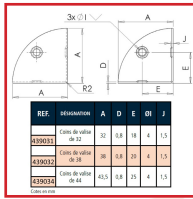

### DESSCRIPTIF

Coins de valise en acier nickelé.  
Dimensions : 32 x 32, 38 x 38 ou 43,5 x 43,5 mm.  
Épaisseur : 0,8 mm.

### DETAILS

En acier nickelé.

Code	Dimensions
439031	32 mm
439032	38 mm
439034	43,5 mm