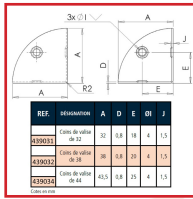

COINS DE VALISE

DESRIPTIF

Coins de valise en acier nickelé.
Dimensions : 32 x 32, 38 x 38 ou 43,5 x 43,5 mm.
Épaisseur : 0,8 mm.

DETAILS

En acier nickelé.

Code	Dimensions
439031	32 mm
439032	38 mm
439034	43,5 mm