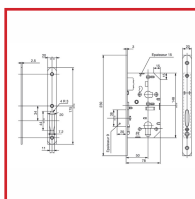

SERRURE à LARDER SÉRIE D454

Vachette®

ASSA ABLOY

DESSCRIPTIF

Serrure à pêne dormant seul pour cylindre profilé D454 VR.

Pêne dormant seul.

Axe : 50 mm

Serrure réversible sans démontage.

Coffre en acier galvanisé - Pêne dormant oblong nickelé.

Fonction clé I.

Carré de 7 mm.

Têtière noire : 230 x 20 x 3 mm.

DETAILS

301755 - Notice Technique Serrure D454

Code	Modèle
301755	22694000