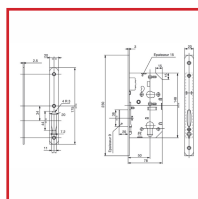

SERRURE à LARDER SÉRIE D454

Vachette®

ASSA ABLOY

DESSCRIPTIF

Serrure à pêne dormant seul pour cylindre profilé D454 VR.

Pêne dormant seul.

Axe : 50 mm

Serrure réversible sans démontage.

Coffre en acier galvanisé - Pêne dormant oblong nickelé.

Fonction clé I.

Carré de 7 mm.

Têtière noire : 230 x 20 x 3 mm.

DETAILS

301755 - Notice Technique Serrure D454

Code	Modèle
301755	22694000