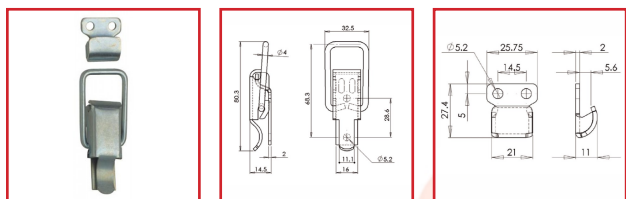

## FERMETURE à LEVIER AVEC CROCHET - 7003.50

### DESCRIPTIF

Fermeture à levier avec crochet.  
Fermeture modèle 7003 + crochet modèle 7003.50.  
En acier zingué percé.  
Possibilité de prendre le crochet seul.

### DETAILS

En acier zingué.

Code	Désignation
439052	Fermeture à levier + crochet
439053C	Crochet seul