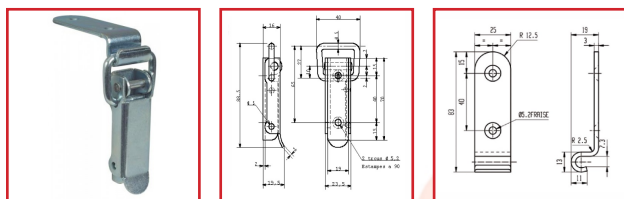

## FERMETURE à LEVIER AVEC CROCHET - 7005.50

### DESRIPTIF

Fermeture à levier avec crochet.  
Fermeture modèle 7005 + crochet modèle 7005.50.  
En acier zingué percé et fraisé.  
Possibilité de prendre le crochet seul.

### DETAILS

En acier zingué.

Code	Désignation
439054	Fermeture à levier + crochet
439054C	Crochet seul