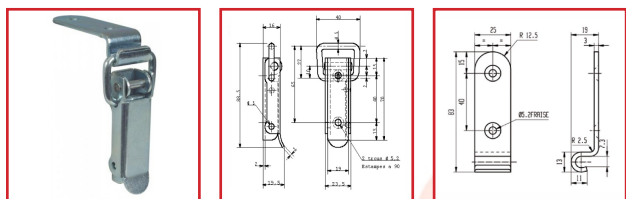

FERMETURE à LEVIER AVEC CROCHET - 7005.50

DESRIPTIF

Fermeture à levier avec crochet.
Fermeture modèle 7005 + crochet modèle 7005.50.
En acier zingué percé et fraisé.
Possibilité de prendre le crochet seul.

DETAILS

En acier zingué.

Code	Désignation
439054C	Crochet seul
439054	Fermeture à levier + crochet