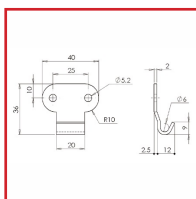

FERMETURE à RESSORT AVEC CROCHET 7015

DESRIPTIF

Fermeture à ressort avec crochet.
Fermeture modèle 7015 + crochet modèle 7015.50.
En acier zingué percé.

DETAILS

En acier zingué.

Code	Désignation
439055	Fermeture à ressort + crochet