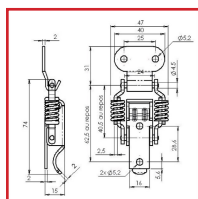

FERMETURE à RESSORT AVEC CROCHET 7015

DESRIPTIF

Fermeture à ressort avec crochet.
Fermeture modèle 7015 + crochet modèle 7015.50.
En acier zingué percé.

DETAILS

En acier zingué.

Code	Désignation
439055	Fermeture à ressort + crochet