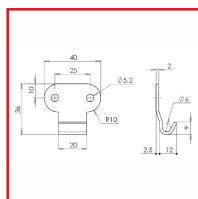

FERMETURE à RESSORT AVEC CROCHET 7015

DESRIPTIF

Fermeture à ressort avec crochet.
Fermeture modèle 7015 + crochet modèle 7015.50.
En acier zingué percé.

DETAILS

En acier zingué.

Code	Désignation
439055	Fermeture à ressort + crochet