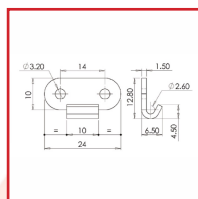

FERMETURE à LEVIER AVEC CROCHET - 7103.50

DESRIPTIF

Fermeture à levier avec crochet.
Fermeture modèle 7103 + crochet modèle 7103.50.
En acier zingué percé.

DETAILS

En acier zingué.

Code	Désignation
439050	Fermeture à levier + crochet
439051C	Crochet seul