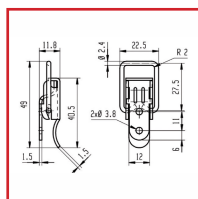

FERMETURE à LEVIER AVEC CROCHET - 7103.50

DESRIPTIF

Fermeture à levier avec crochet.
Fermeture modèle 7103 + crochet modèle 7103.50.
En acier zingué percé.

DETAILS

En acier zingué.

Code	Désignation
439050	Fermeture à levier + crochet
439051C	Crochet seul