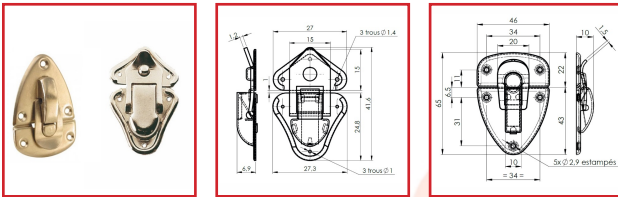

### DESRIPTIF

Fermeurs grenouilles en acier nickelé.

### DETAILS

En acier nickelé.

Code	Dimensions	Epaisseur
439040	41,6 x 27,3 mm	6,9 mm
439045	65 x 46 mm	10 mm