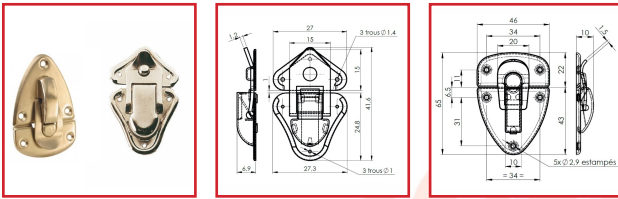

FERMOIRS GRENOUILLES

DESRIPTIF

Fermeurs grenouilles en acier nickelé.

DETAILS

En acier nickelé.

| Code | Dimensions | Épaisseur |
|--------|----------------|-----------|
| 439040 | 41,6 x 27,3 mm | 6,9 mm |
| 439045 | 65 x 46 mm | 10 mm |