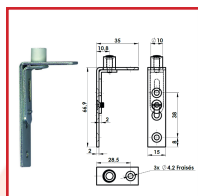

GUIDES POUR PORTES COULISSANTES

DESRIPTIF

Guides droits ou sur équerre pour portes coulissantes.
En acier zingué. Galet en nylon Ø10 mm.

DETAILS

En acier zingué.

Code	Caractéristiques	Dimensions
336021	Sur équerre sans ressort	67 x 35 mm
336022	Simple	64 x 11 mm
336020	Sur équerre à ressort	86 x 30 mm