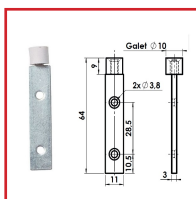

GUIDES POUR PORTES COULISSANTES

DESRIPTIF

Guides droits ou sur équerre pour portes coulissantes.
En acier zingué. Galet en nylon Ø10 mm.

DETAILS

En acier zingué.

Code	Caractéristiques	Dimensions
336021	Sur équerre sans ressort	67 x 35 mm
336022	Simple	64 x 11 mm
336020	Sur équerre à ressort	86 x 30 mm