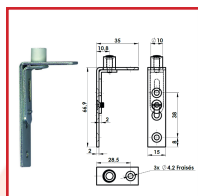

GUIDES POUR PORTES COULISSANTES

DESRIPTIF

Guides droits ou sur équerre pour portes coulissantes.
En acier zingué. Galet en nylon Ø10 mm.

DETAILS

En acier zingué.

Code	Caractéristiques	Dimensions
336020	Sur équerre à ressort	86 x 30 mm
336021	Sur équerre sans ressort	67 x 35 mm
336022	Simple	64 x 11 mm