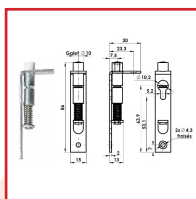

GUIDES POUR PORTES COULISSANTES

DESRIPTIF

Guides droits ou sur équerre pour portes coulissantes.
En acier zingué. Galet en nylon Ø10 mm.

DETAILS

En acier zingué.

Code	Caractéristiques	Dimensions
336020	Sur équerre à ressort	86 x 30 mm
336021	Sur équerre sans ressort	67 x 35 mm
336022	Simple	64 x 11 mm