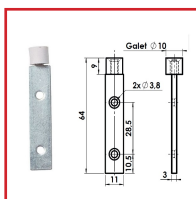

GUIDES POUR PORTES COULISSANTES

DESRIPTIF

Guides droits ou sur équerre pour portes coulissantes.
En acier zingué. Galet en nylon Ø10 mm.

DETAILS

En acier zingué.

Code	Caractéristiques	Dimensions
336020	Sur équerre à ressort	86 x 30 mm
336021	Sur équerre sans ressort	67 x 35 mm
336022	Simple	64 x 11 mm