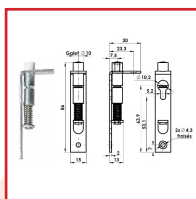

GUIDES POUR PORTES COULISSANTES

DESRIPTIF

Guides droits ou sur équerre pour portes coulissantes.
En acier zingué. Galet en nylon Ø10 mm.

DETAILS

En acier zingué.

Code	Caractéristiques	Dimensions
336021	Sur équerre sans ressort	67 x 35 mm
336022	Simple	64 x 11 mm
336020	Sur équerre à ressort	86 x 30 mm